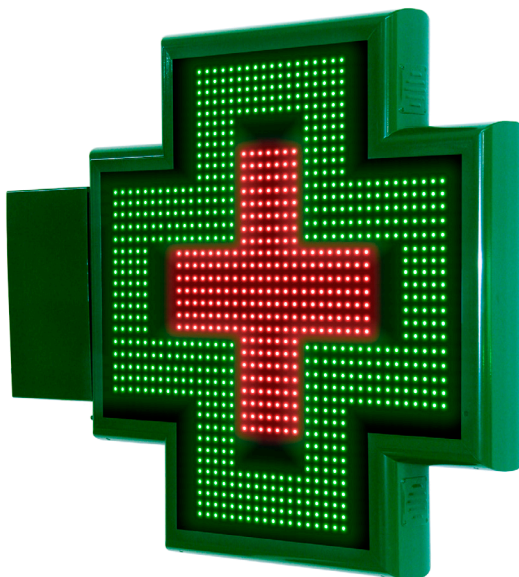

CRUZ DE FARMACIA LED

CRUZ ROMA 80 - R16 80X80

- TEXTO
- HORA, TEMPERATURA Y FECHA
- ANIMACIONES 2D

**PERFIL
ULTRASLIM
EXCLUSIVO**

CARACTERISTICAS TECNICAS

- Medidas:
 - **828x828x107mm** (Perfil Curvo)
 - **795x795x60mm** (Perfil Curvo ULTRASLIM)
 - **767x767x105mm** (Perfil Plano)
- Luminosidad: 18753 CD
- Nº de Leds: 1786
- Color de led: Reloj Rojo + Orlas Verde
- Fuente de alimentación y placa de control integrada y sellada.
- Animaciones pregrabadas de fábrica.
- Kit de comunicación: cable RS-485, Bluetooth, internet TCP/IP.
- Selector de juegos de animaciones.
- Programación de textos, hora, temperatura y fecha (opcional).