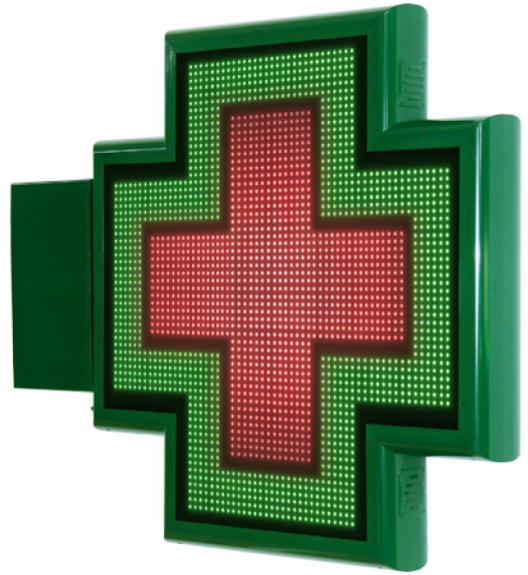

CRUZ DE FARMACIA LED

CRUZ ROMA 110 - R42 110X110

- TEXTO
- HORA, TEMPERATURA Y FECHA
- ANIMACIONES 2D

**PERFIL
ULTRASLIM
EXCLUSIVO**

CARACTERISTICAS TECNICAS

- Medidas:
 - 1111x1111x107mm (Perfil Curvo)
 - 1078x1078x60mm (Perfil Curvo ULTRASLIM)
 - 1049x1049x105mm (Perfil Plano)
- Luminosidad: 45864 CD
- N° de Leds: 4368
- Color de led: Reloj Rojo + Orlas Verde
- Fuente de alimentación y placa de control integrada y sellada.
- Animaciones pregrabadas de fábrica.
- Área de visualización: 0,95 mm.
- Kit de comunicación: cable RS-485, Bluetooth, internet TCP/IP.
- Selector de juegos de animaciones.
- Programación de textos, hora, temperatura y fecha (opcional).

CAJA

- Cajas de aluminio anodizado y frontal de metacrilato con protección UVA.
- Fácil sujeción a todo tipo de instalaciones.
- Perfil Ultraslim 60 mm.
- Cajas autoventiladas

FABRICACION A MEDIDA | INNOVACION | FIABILIDAD | SERVICIO