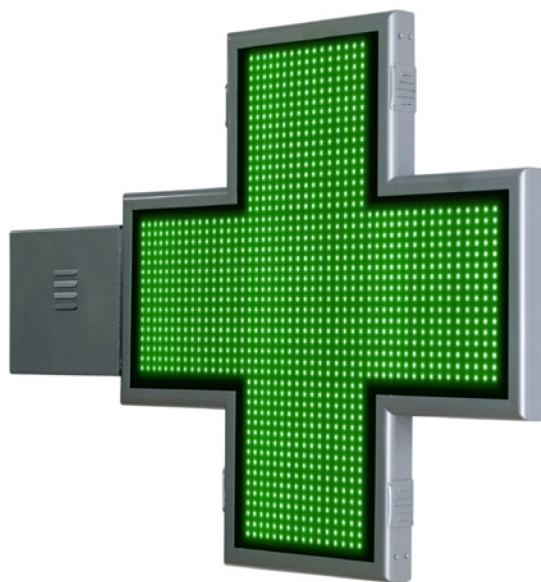

CRUZ DE FARMACIA LED

CRUZ ANZO 90 - A21 90X90

- TEXTO
- HORA, TEMPERATURA Y FECHA
- ANIMACIONES 2D

**PERFIL
ULTRASLIM
EXCLUSIVO**

CARACTERISTICAS TECNICAS

- Medidas:
 - **900x900x107mm** (Perfil Curvo)
 - **867x867x60mm** (Perfil Curvo ULTRASLIM)
 - **838x838x105mm** (Perfil Plano)
- Luminosidad: 26880 CD
- Nº de Leds: 2560
- Color de led: monocolor (rojo, verde, azul, amarillo).
- Fuente de alimentación y placa de control integrada y sellada.
- Animaciones pregrabadas de fábrica.
- Área de visualización: 0,74 mm.
- Kit de comunicación: cable RS-485, Bluetooth, internet TCP/IP.
- Selector de juegos de animaciones.
- Programación de textos, hora, temperatura y fecha (opcional).

CAJA

- Cajas de aluminio anodizado y frontal de metacrilato con protección UVA.
- Fácil sujeción a todo tipo de instalaciones.
- Perfil Ultralim 60 mm.
- Cajas autoventiladas

FABRICACION A MEDIDA | INNOVACION | FIABILIDAD | SERVICIO